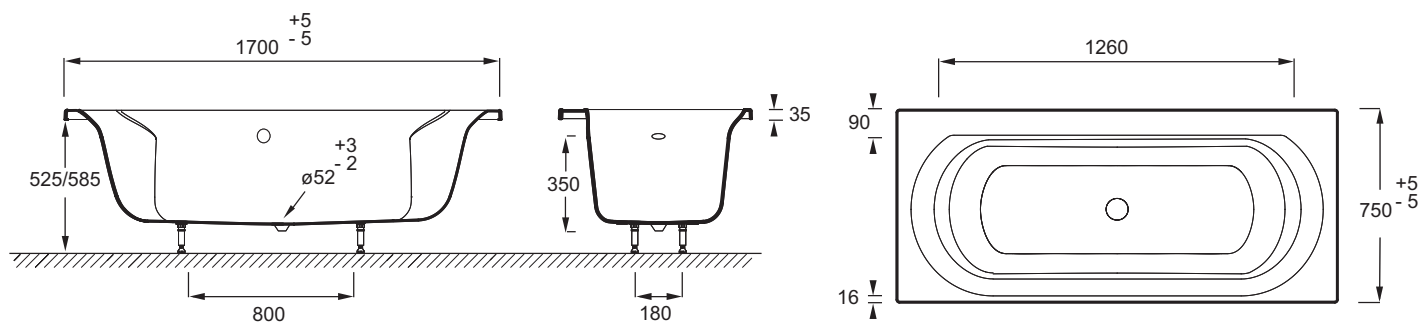

E60279RU

Коллекция: ELISE

Общие характеристики:

Технические характеристики

- Размеры (см): 170 x 75 см
- Материал: Акрил
- Объем: 240/170
- Вес: 23 кг
- Тип установки: Встраиваемые
- Форма: Прямоугольные

Общая информация

Спецификация продукта: Ванна 170 x 75 см. E60279RU. Коллекция: ELISE. Размеры (см): 170 x 75 см. Вес: 23 кг. Материал: Акрил. Тип установки: Встраиваемые. Объем: 240/170. Форма: Прямоугольные.